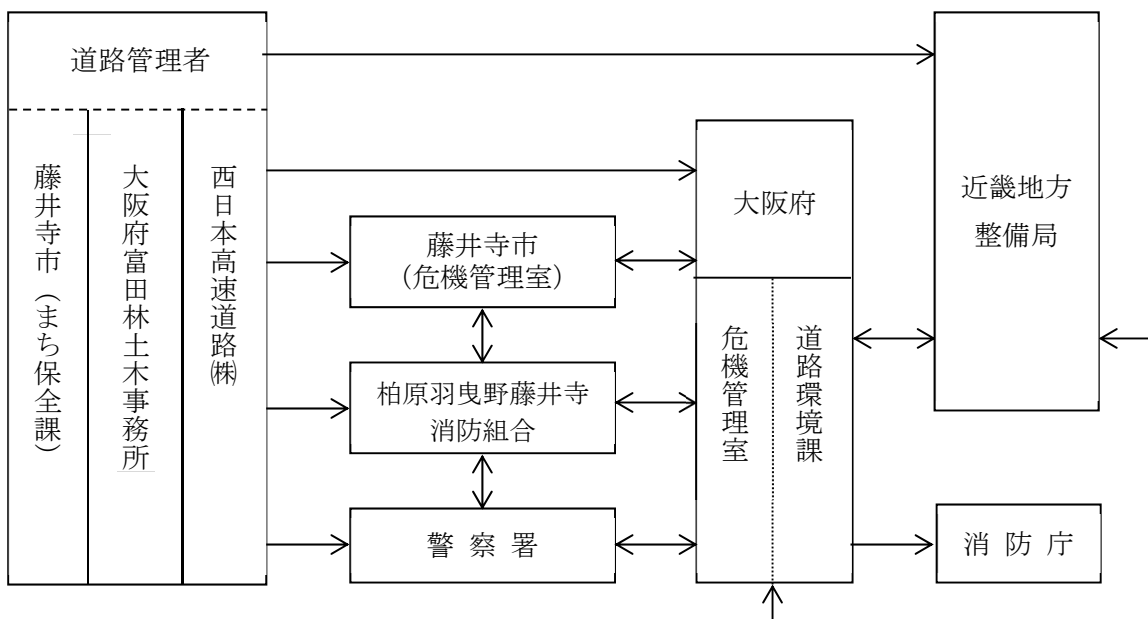

資料4-2 情報収集伝達体制（道路災害）