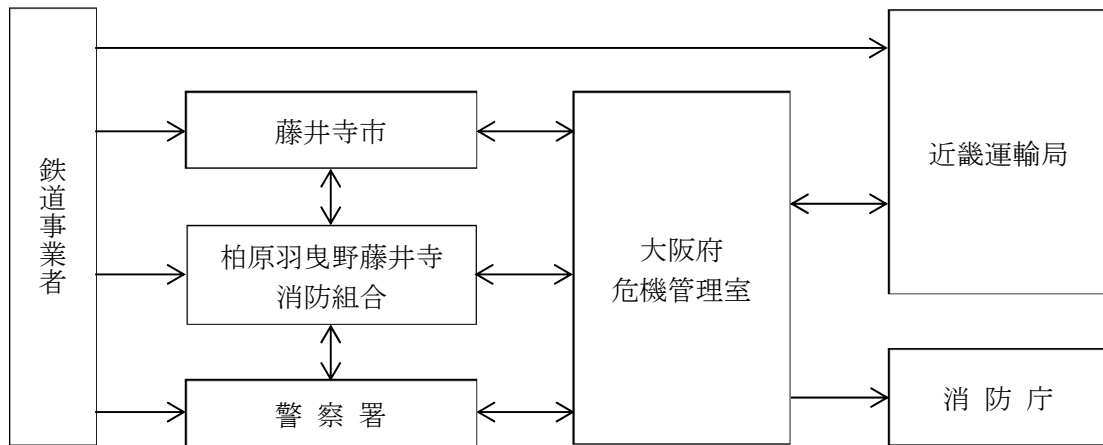

第4編 事故等災害応急対策関連資料

資料4-1 情報収集伝達体制（鉄道災害）