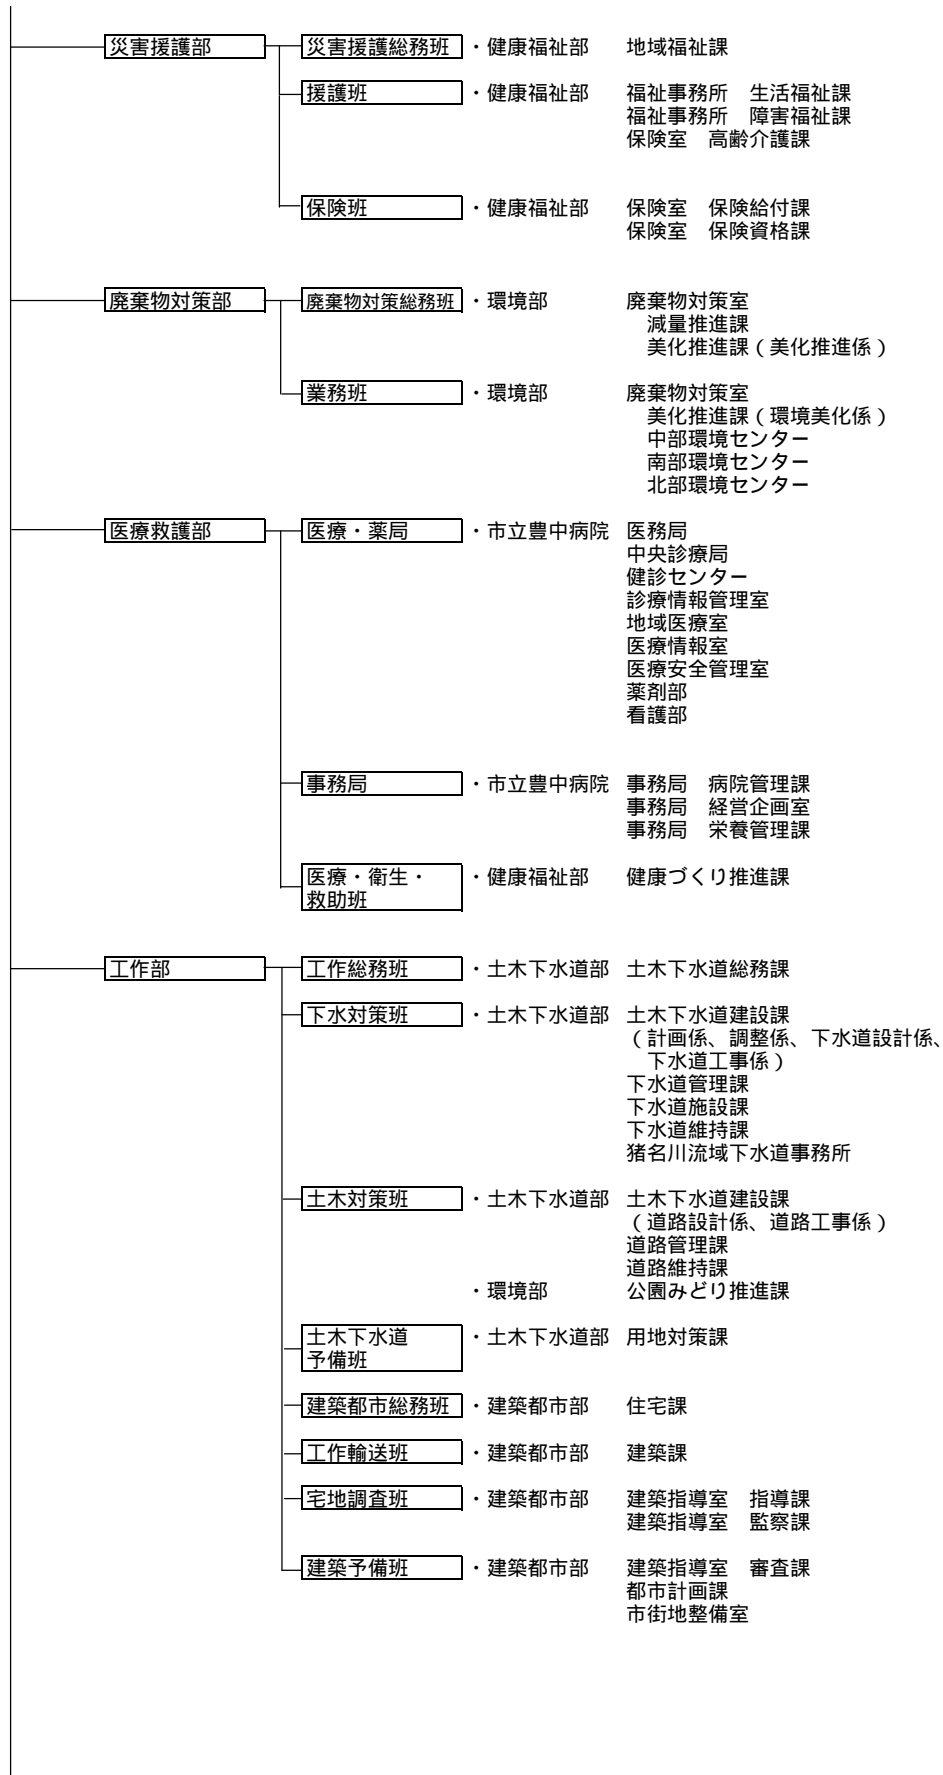

### 豊中市災害対策本部機構図

災害の規模等により本部長の判断で、住宅対策部が工作部から独立して住宅対策にあたる。