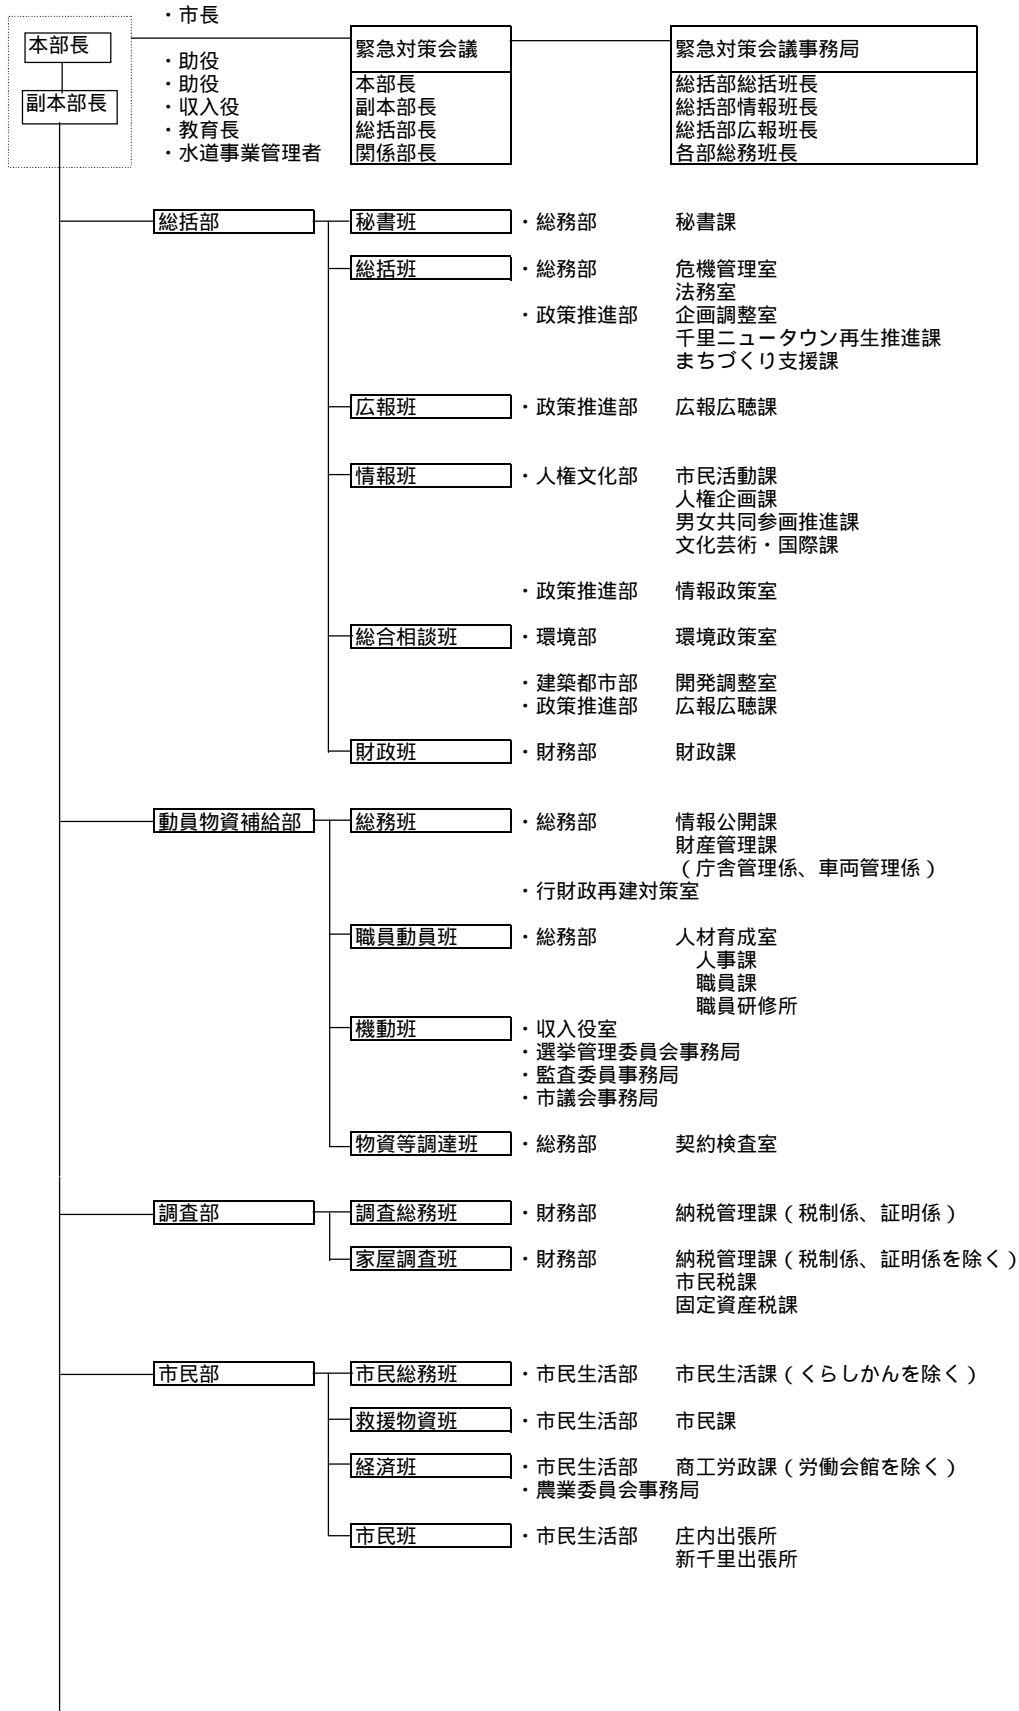

### 豊中市災害対策本部機構図

災害の規模等により本部長の判断で、住宅対策部が工作部から独立して住宅対策にあたる。