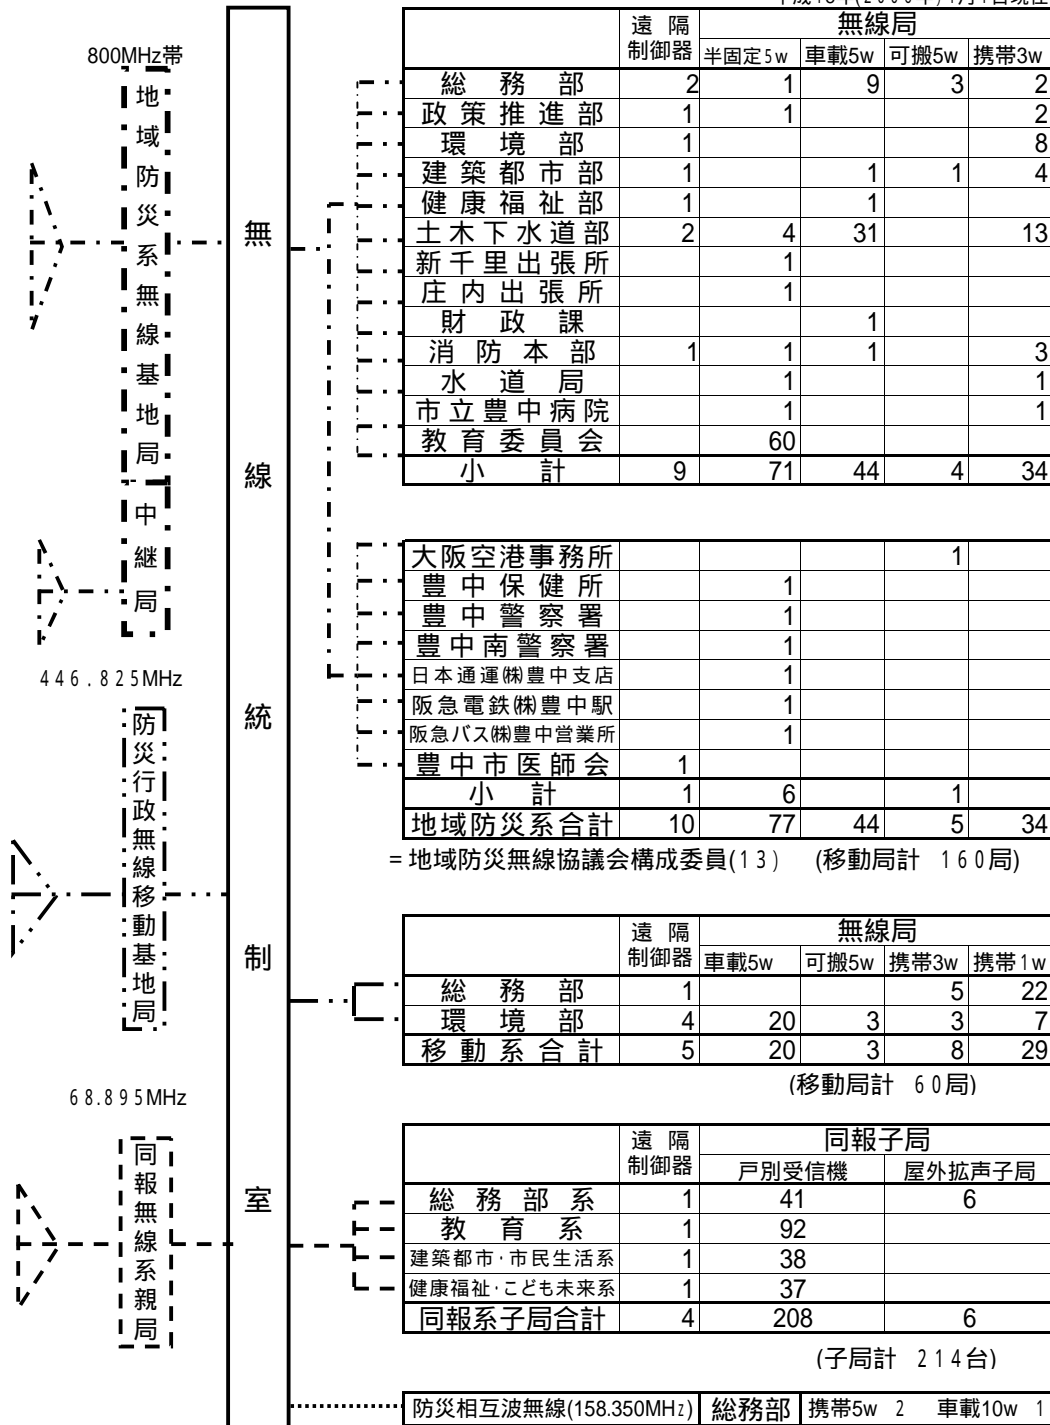

豊中市防災関係無線構成図

平成18年(2006年)4月1日現在

<凡例>

- 地域防災系
- - - - 防災行政無線移動系
- 防災行政無線同報系無線
- 防災相互波無線