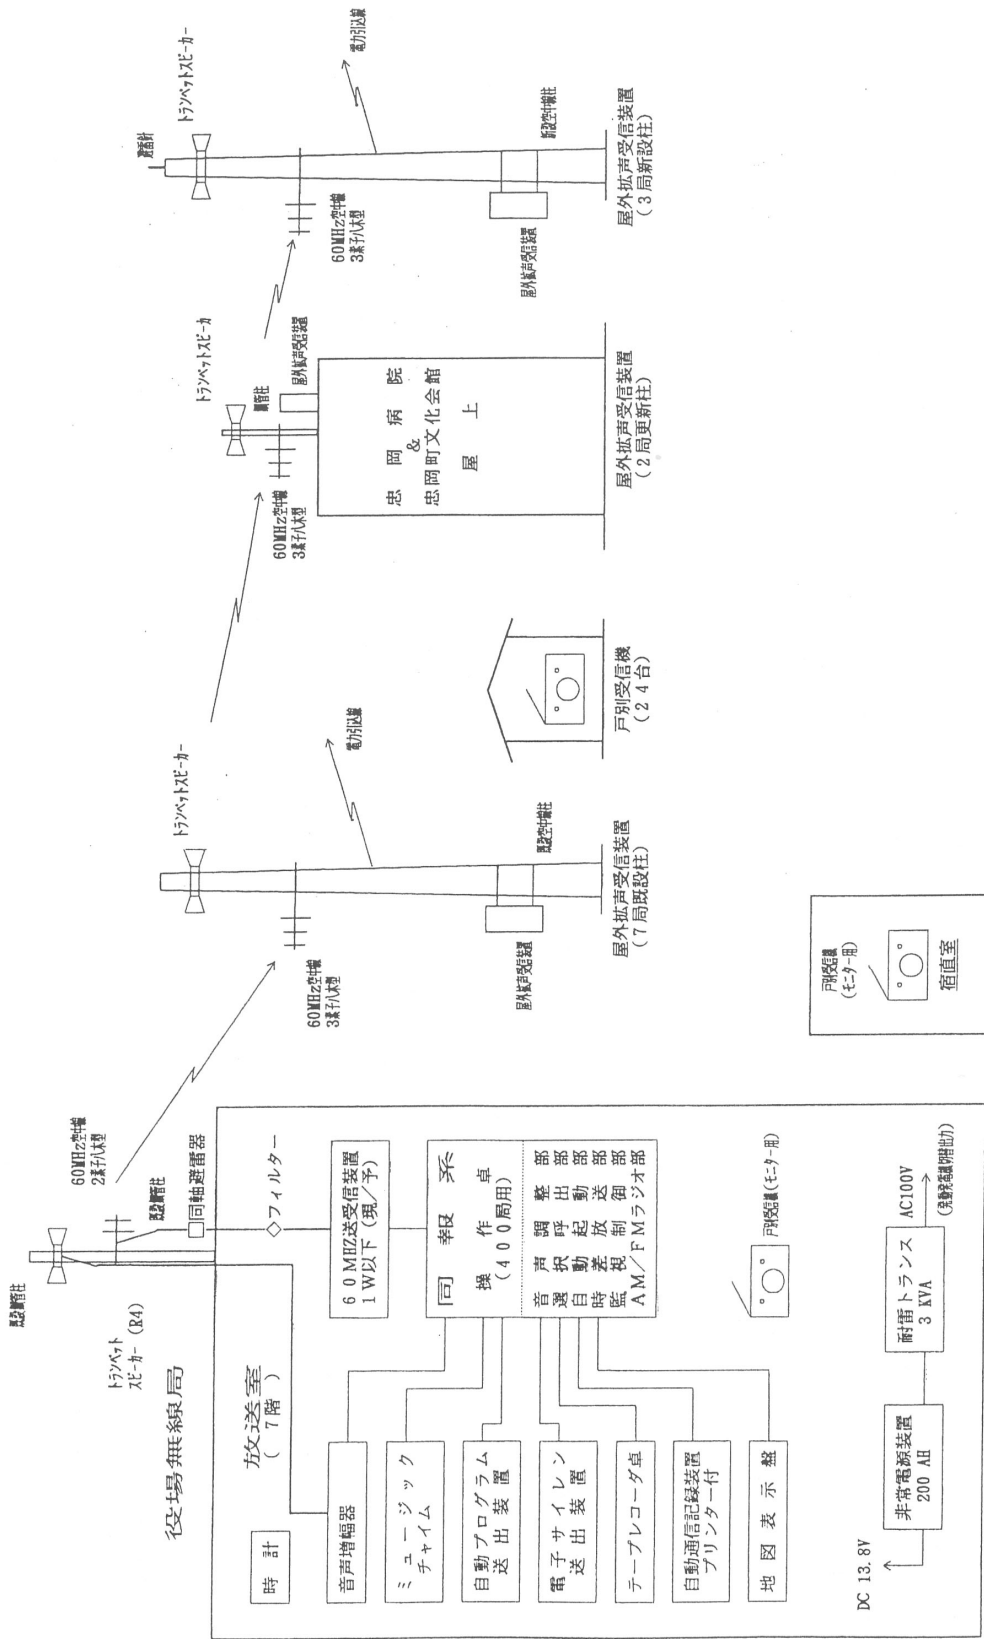

忠岡町防災無線システム(同報系)構成図

戸別受信機設置場所一覧表

設置場所	取付箇所	所在地	アンテナ種別	グループ種別
役場 無線室	無線室	忠岡東1-34-1	ロッド	モニター用
役場 建設課	建設課	"	"	モニター用
忠岡病院	1F 受付	忠岡北1-3-7	"	病院施設
消防署	1F 受付	忠岡北1-1-23	"	消防施設
公民会館	1F 入口	忠岡東1-39-19	"	その他・避難所
文化会館	1F 事務所	忠岡南1-18-17	室内アンテナ	その他
図書館	2F 事務所	"	ロッド	その他
忠岡中学校	1F 職員室	忠岡東1-17-5	"	学校施設・避難所
忠岡小学校	1F 職員室	忠岡南1-12-30	"	学校施設・避難所
東忠岡小学校	1F 職員室	馬 瀬 2-17-1	"	学校施設・避難所
忠岡幼稚園	1F 職員室	忠岡南1-12-44	"	学校施設
東忠岡幼稚園	1F 職員室	馬 瀬 2-17-2	"	学校施設
勤労青少年ホーム	2F 事務所	忠岡南1-9-15	"	その他
忠岡保育所	1F 職員室	忠岡中2-16-27	"	保育所施設
東忠岡保育所	1F 職員室	馬 瀬 2-17-3	"	保育所施設
総合福祉センター	1F 事務所	忠岡中2-16-25	"	福祉施設・避難所
東忠岡老人憩いの家	1F 寿の間	北出2-1-21	"	福祉施設・避難所
し尿処理場	1F 事務所	新浜2-5-46	"	その他
忠岡斎場	1F 事務所	忠岡南2-17-33	"	その他
北出浄水場	2F 中央管理室	北出3-1-8	"	その他
忠岡雨水ポンプ場	2F 操作室	新浜1-9-1	"	その他
高月コミュニティセンター	1F 広間	高月南3-3-5	"	その他・避難所
クリーンセンター	2F 中央監視室	新浜2-5-46	"	その他